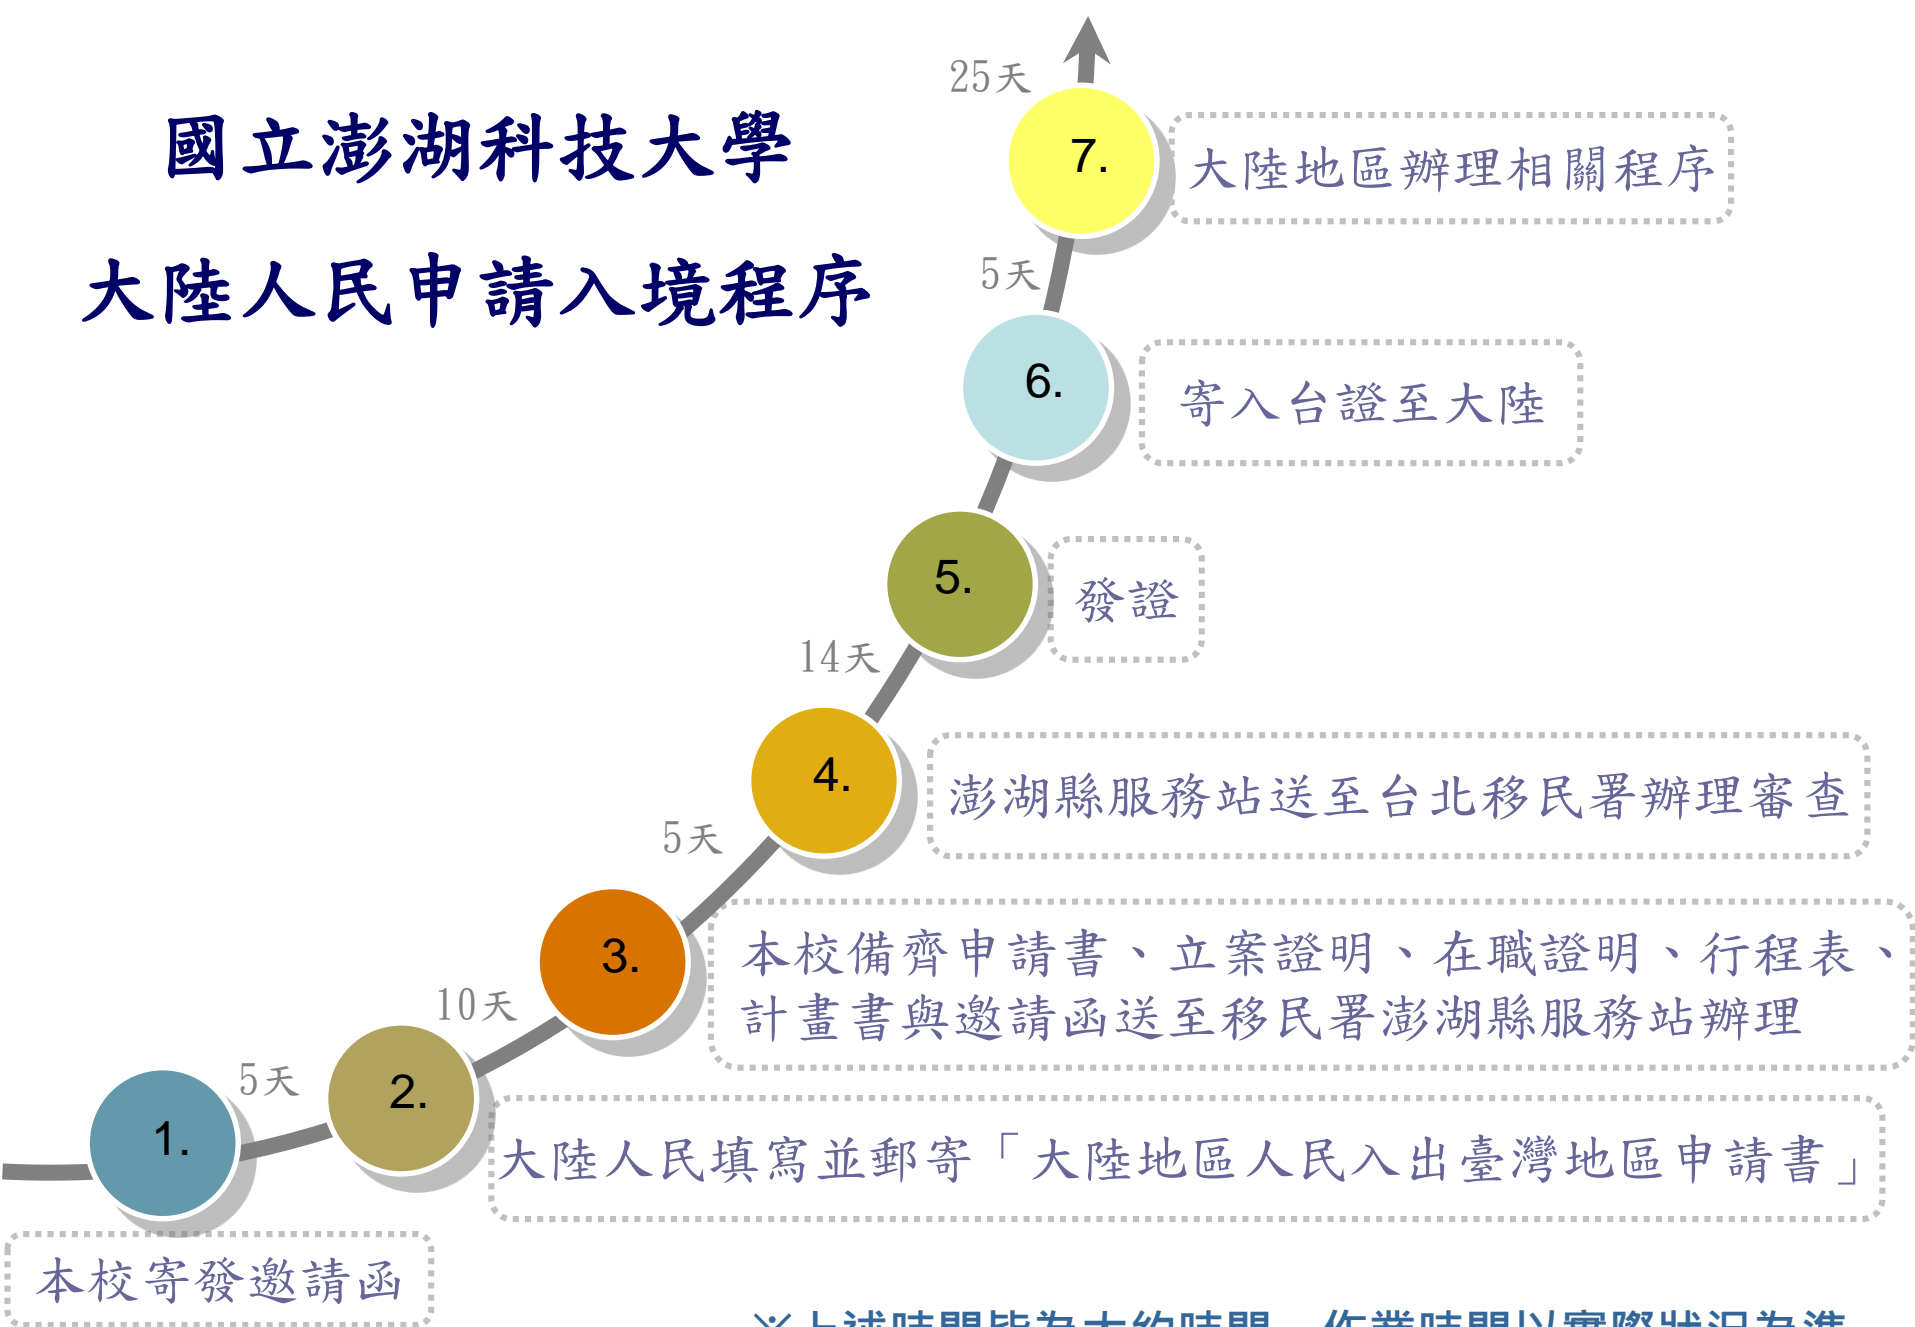

國立澎湖科技大學

交換生辦理流程

國立澎湖科技大學

大陸人民申請入境程序

※上述時間皆為大約時間，作業時間以實際狀況為準