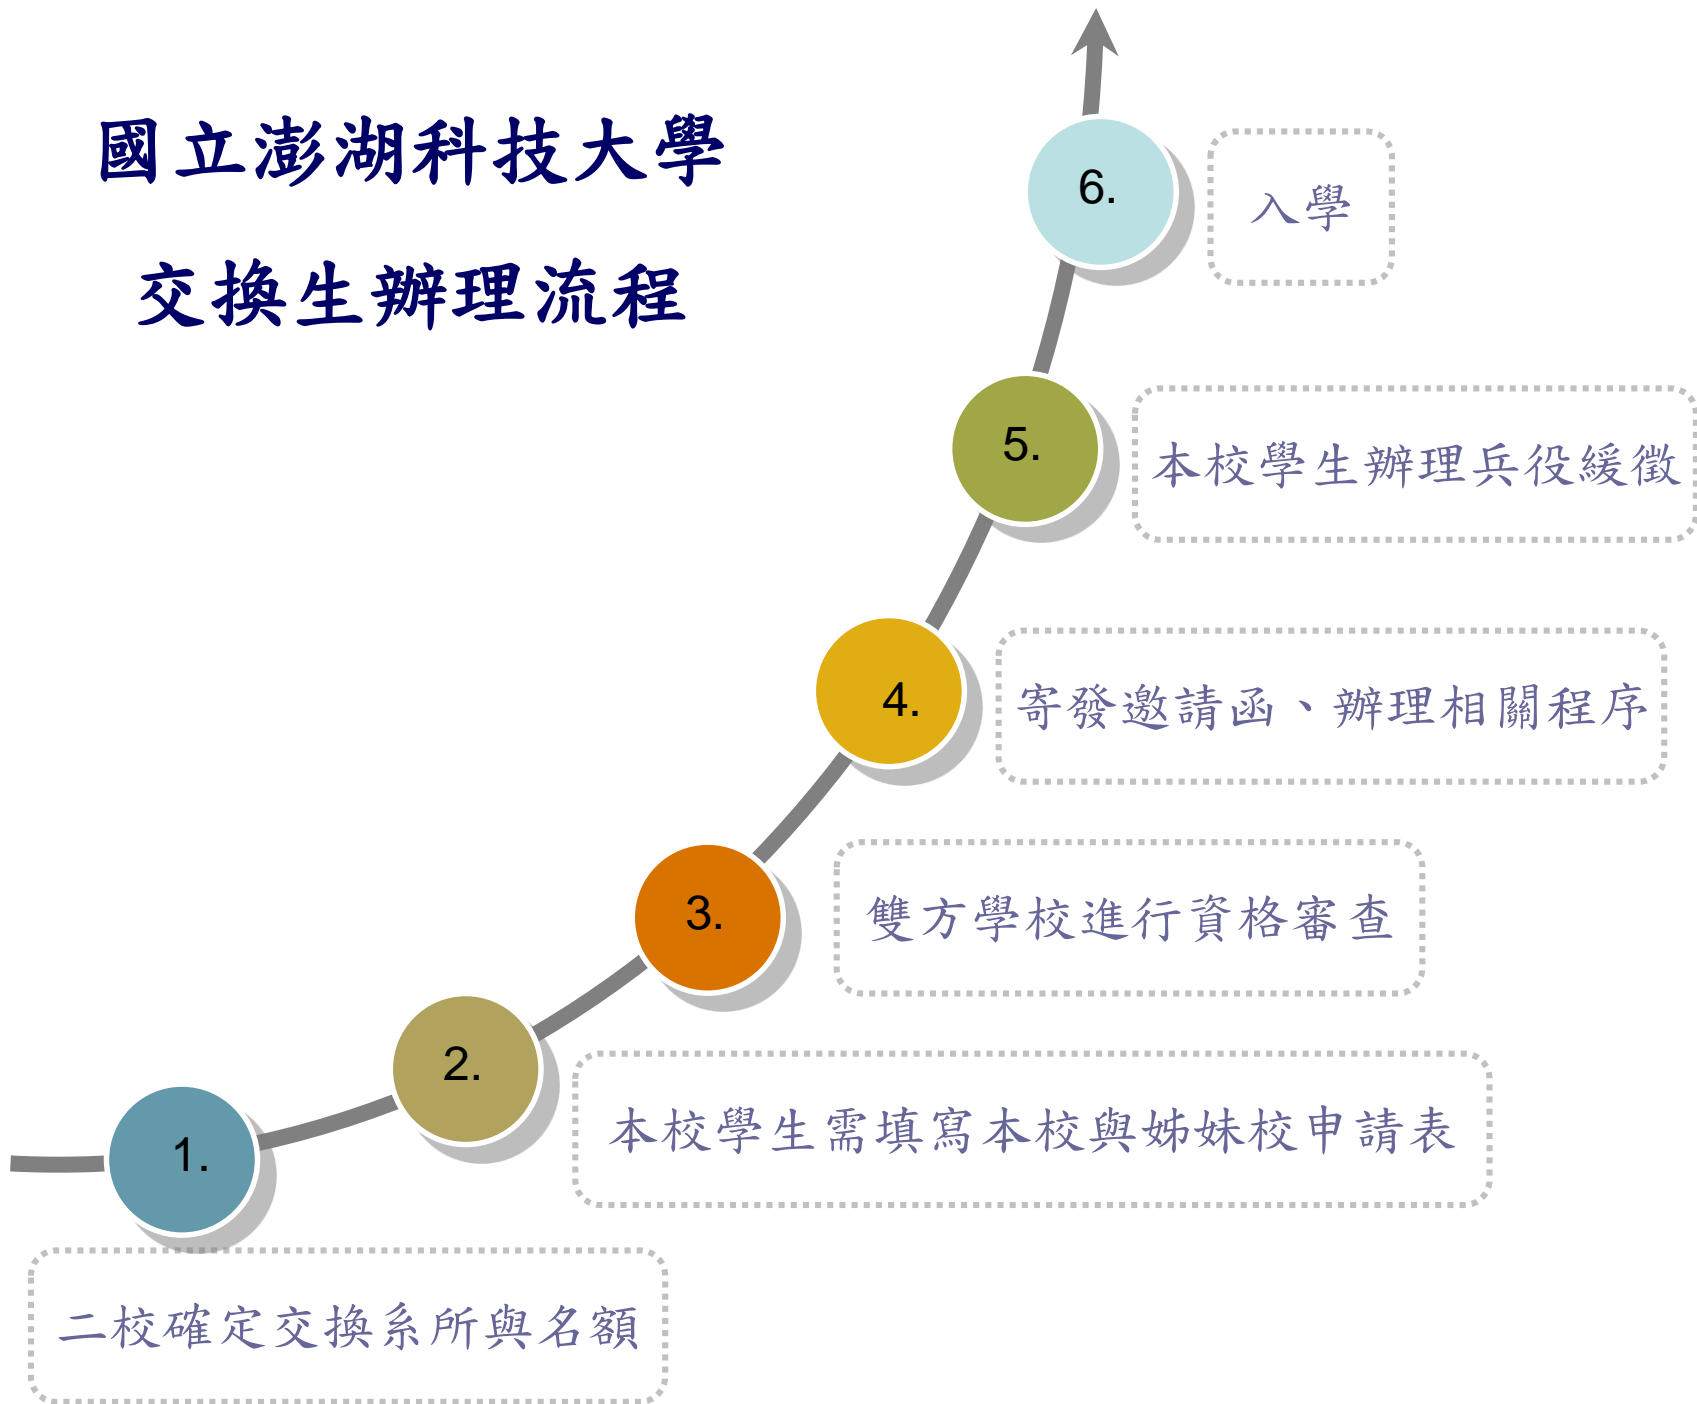

國立澎湖科技大學

交換生辦理流程

國立澎湖科技大學

大陸人民申請入境程序

※上述時間皆為大約時間，作業時間以實際狀況為準