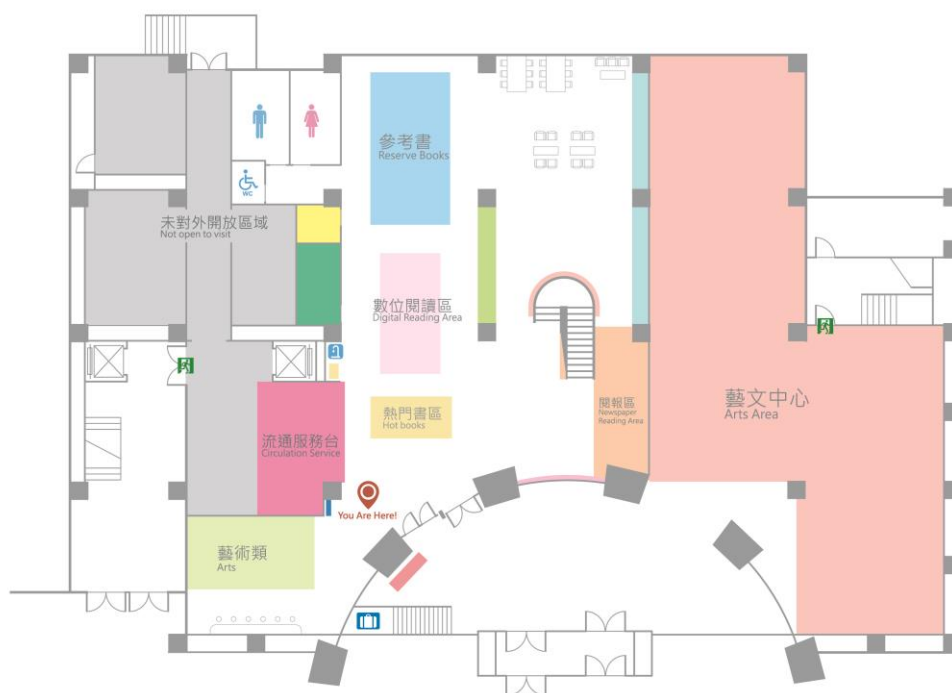

下方為大廳出入口

大廳左側順時針依序：

圖書館刷卡出入口、藝術類 900~999、流通服務台、影印室、舊報室、男女生及無障礙廁所
新書展示區、閱報區、上下樓梯

中間區域為：

熱門書區、數位閱讀區、電腦使用區、參考書

大廳右側為藝文中心展示區

圖資館一樓平面圖 Library 1st Floor Layout

- | | | |
|-------------------------------|-------------------------------|------------------------------|
| 流通服務台
Circulation Service | 舊報室
Onold Newspaper Room | 主題書專區
Theme Book Area |
| 閱報區
Newspaper Reading Area | 數位閱讀區
Digital Reading Area | 藝術類 900-999
Arts |
| 藝文中心
Arts Area | 參考書
Reserve Books | 未對外開放區域
Not open to visit |
| 熱門書區
Hot books | 贈書區
Gift Book Area | 置物櫃
Locker |
| 電腦使用區
Computer Use Area | 新書展示區
New Books | 洗手間
Wash Room |
| 影印室
Copy Room | 資料檢索區
Webpac | 您所在位置
You Are Here! |

中間區域為上下樓梯

左側順時針依序：

藝文中心辦公室、澎湖叢書專區、緊急逃生出口、統計資料區、男女生及無障礙廁所、裝訂期刊區、讀者閱讀區

右側逆時針依序：

電腦使用區、圖書館辦公室、緊急逃生出口、現期中文期刊

圖資館二樓平面圖 Library 2nd Floor Layout

- 澎湖叢書專區
Penghu Books
- 統計資料區
Statistical Data
- 裝訂期刊區
Bound Periodicals
- 現期西文期刊
Current Western Periodicals

- 現期中文期刊
Current Chinese Periodicals
- 資料檢索區
Webpac
- 電腦使用區
Computer Use Area
- 未對外開放區域
Not open to visit

- 您所在位置
You Are Here!
- 洗手間
Wash Room

中間區域為上下樓梯

下方大廳為視聽室

左側順時針依序：

總類 000~099、哲學類 100~199、緊急逃生出口、討論室、宗教學 200~299、科學類 300~399、
男女生及無障礙廁所

中間區域為上下樓梯

下方圓環為西文圖書

左側順時針依序：

圖書館館長辦公室、研究論文專區、緊急逃生出口、社會科學類 500~599、討論室、男女生及無障礙廁所、

右側逆時針依序：

圖書館辦公室、語言文學類 800~899、緊急逃生出口、世界史地 700~799、中國史地 600~699

圖資館四樓平面圖 Library 4th Floor Layout

資料檢索區
Webpac