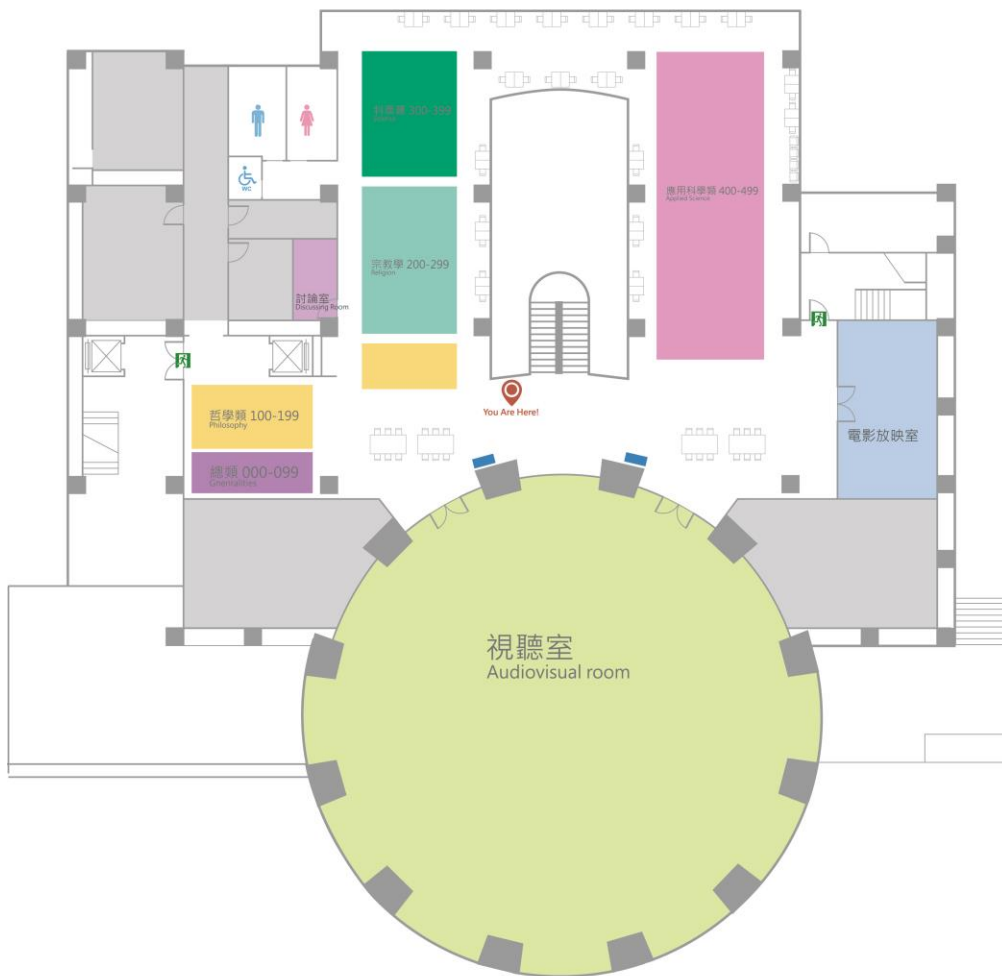

中間區域為上下樓梯

左側順時針依序：

藝文中心辦公室、澎湖叢書專區、緊急逃生出口、統計資料區、男女生及無障礙廁所、裝訂期刊區、讀者閱讀區

右側逆時針依序：

電腦使用區、圖書館辦公室、緊急逃生出口、現期中文期刊

圖資館二樓平面圖 Library 2nd Floor Layout

- 澎湖叢書專區
Penghu Books
- 統計資料區
Statistical Data
- 裝訂期刊區
Bound Periodicals
- 現期西文期刊
Current Western Periodicals

- 現期中文期刊
Current Chinese Periodicals
- 資料檢索區
Webpac
- 電腦使用區
Computer Use Area
- 未對外開放區域
Not open to visit

- 您所在位置
You Are Here!
- 洗手間
Wash Room

中間區域為上下樓梯

下方大廳為視聽室

左側順時針依序：

總類 000~099、哲學類 100~199、緊急逃生出口、討論室、宗教學 200~299、科學類 300~399、
男女生及無障礙廁所

右側逆時針依序：

電影放映室、緊急逃生出口、應用科學類 400~499

圖資館三樓平面圖 Library 3rd Floor Layout

- | | | |
|----------------------------|----------------------------------|------------------------------|
| 總類 000-099
Generalities | 應用科學類 400-499
Applied Science | 討論室
Discussing Room |
| 哲學類 100-199
Philosophy | 電影放映室
Projector room | 未對外開放區域
Not open to visit |
| 宗教學 200-299
Religion | 視聽室
Audiovisual room | 您所在位置
You Are Here! |
| 科學類 300-399
Science | 資料檢索區
Webpac | 洗手間
Wash Room |

中間區域為上下樓梯

下方圓環為西文圖書

左側順時針依序：

圖書館館長辦公室、研究論文專區、緊急逃生出口、社會科學類 500~599、討論室、男女生及無障礙廁所、

右側逆時針依序：

圖書館辦公室、語言文學類 800~899、緊急逃生出口、世界史地 700~799、中國史地 600~699

圖資館四樓平面圖 Library 4th Floor Layout

資料檢索區
Webpac