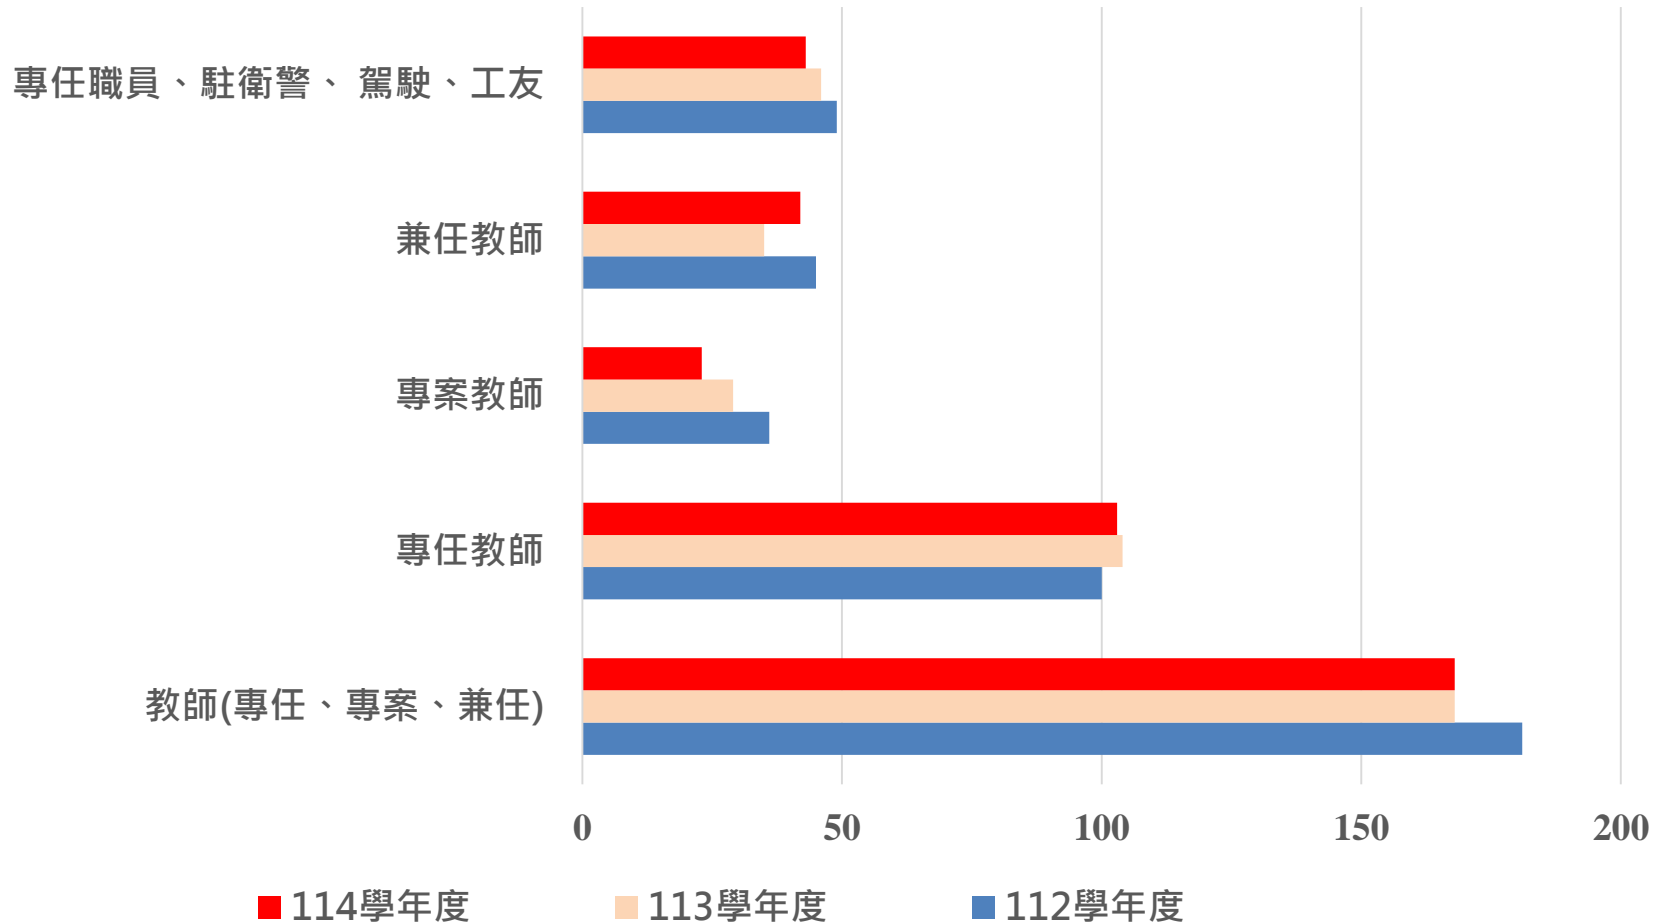

1.3.2 近3年教職員人數與變動趨勢圖

1.3.2 近3年教職員人數與變動趨勢圖

人數	112學年度	113學年度	114學年度
教師(專任、專案、兼任)	181	168	168
專任教師	100	104	103
專案教師	36	29	23
兼任教師	45	35	42
專任職員、駐衛警、駕駛、工友	49	46	43