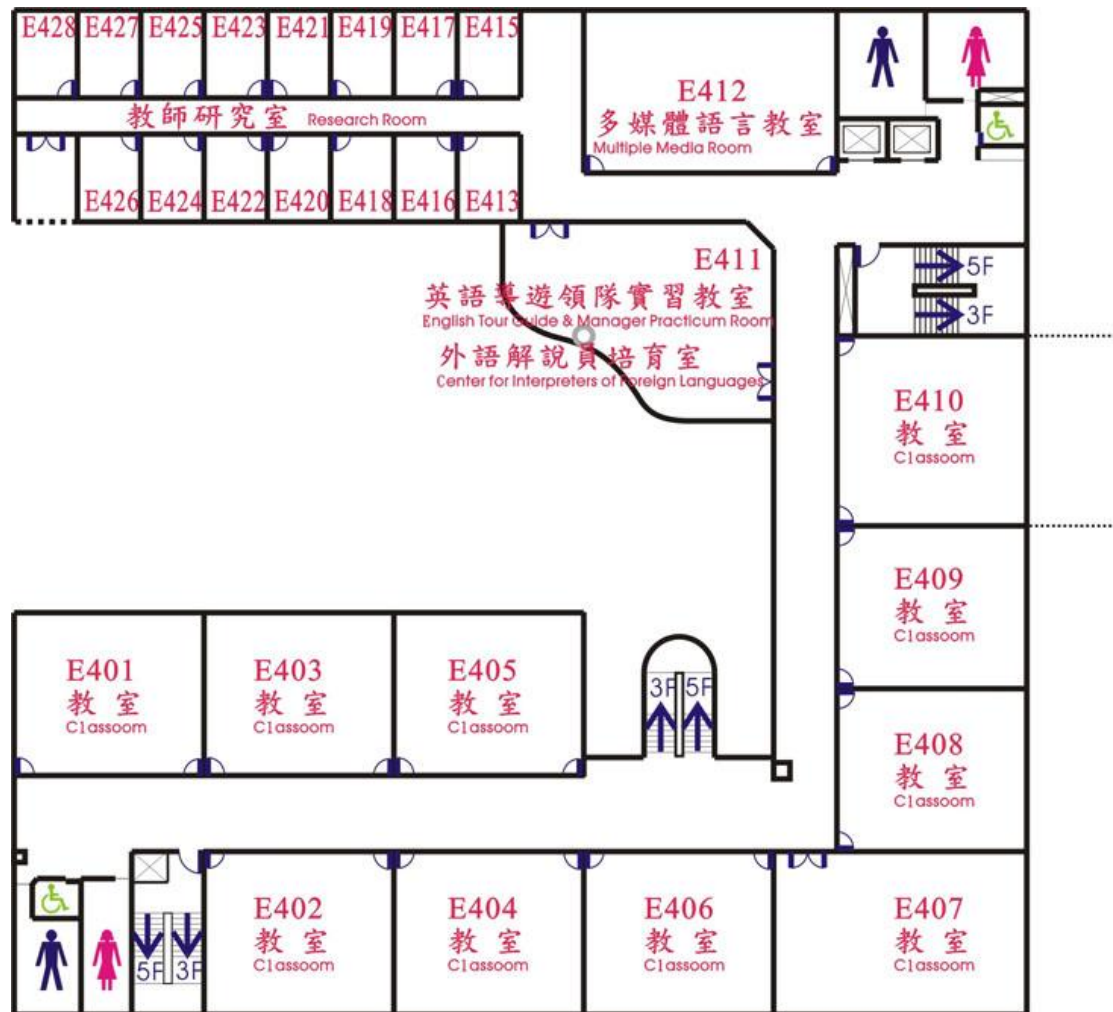

左側順時針依序：

E112 教室、E111 教室、E110 教室、E109 便利商店、電梯、男女生及無障礙廁所

中間順時針依序：

廣場、上下樓梯、E105 教室、E103 教室、E101 教室

右側順時針依序：

上下樓梯、大門出入口、進修推廣部、E107 會議室、E106 教室、E104 教室、E104-1 教室、E102 教室、上下樓梯、男女生及無障礙廁所

教學大樓 一樓
Teaching Building 1F

左側為教師研究室，順時針依序：

E327、E326、E324、E322、E320、E318、E316、E314、

E313、E315、E317、E319、E321、E323、E325

中間順時針依序：

E311 通識教育中心、上下樓梯、E305 教室、E303 教室、E301 教室

右側順時針依序：

E312 教師辦公室語言中心、電梯、男女生及無障礙廁所、上下樓梯、E310 階梯教室、E309 教室、E308 教室、E307 教室、E306 教室、E304 教室、E302 教室、上下樓梯、男女生及無障礙廁所

教學大樓 三樓
Teaching Building 3F

左側為教師研究室，順時針依序：

E428、E427、E425、E423、E421、E419、E417、E415、
E413、E416、E418、E420、E422、E424、E426

中間順時針依序：

E411 英語導遊領隊實習教室及外語解說員培育室、上下樓梯、E405 教室、
E403 教室、E401 教室

右側順時針依序：

E412 多媒體語言教室、電梯、男女生及無障礙廁所、上下樓梯、E410 教室、
E409 教室、E408 教室、E407 教室、E406 教室、E404 教室、E402 教室、上下樓
梯、男女生及無障礙廁所

教學大樓 四樓
Teaching Building 4F

左側為教師研究室，順時針依序：

E527、E526、E524、E522、E520、E518、E516、E514、
E513、E515、E517、E519、E521、E523、E525

中間順時針依序：

E511 應用外語系系辦公室及會議室、上下樓梯、E505 通關自動化教室、E503 專題製作室、E501 倉儲物流實驗室

右側順時針依序：

E512 航空票務實習教室、電梯、男女生及無障礙廁所、上下樓梯、E510 航運管理系系辦公室、E509 國際物流監控暨 RFID 應用中心、E508 海空運文件實作專業教室、E507 全球運籌中心、E506 行銷與流通專業教室、E504 行銷與物流管理系系辦公室、E502 人文暨管理學院及服務業經營管理研究所辦公室、上下樓梯、男女生及無障礙廁所