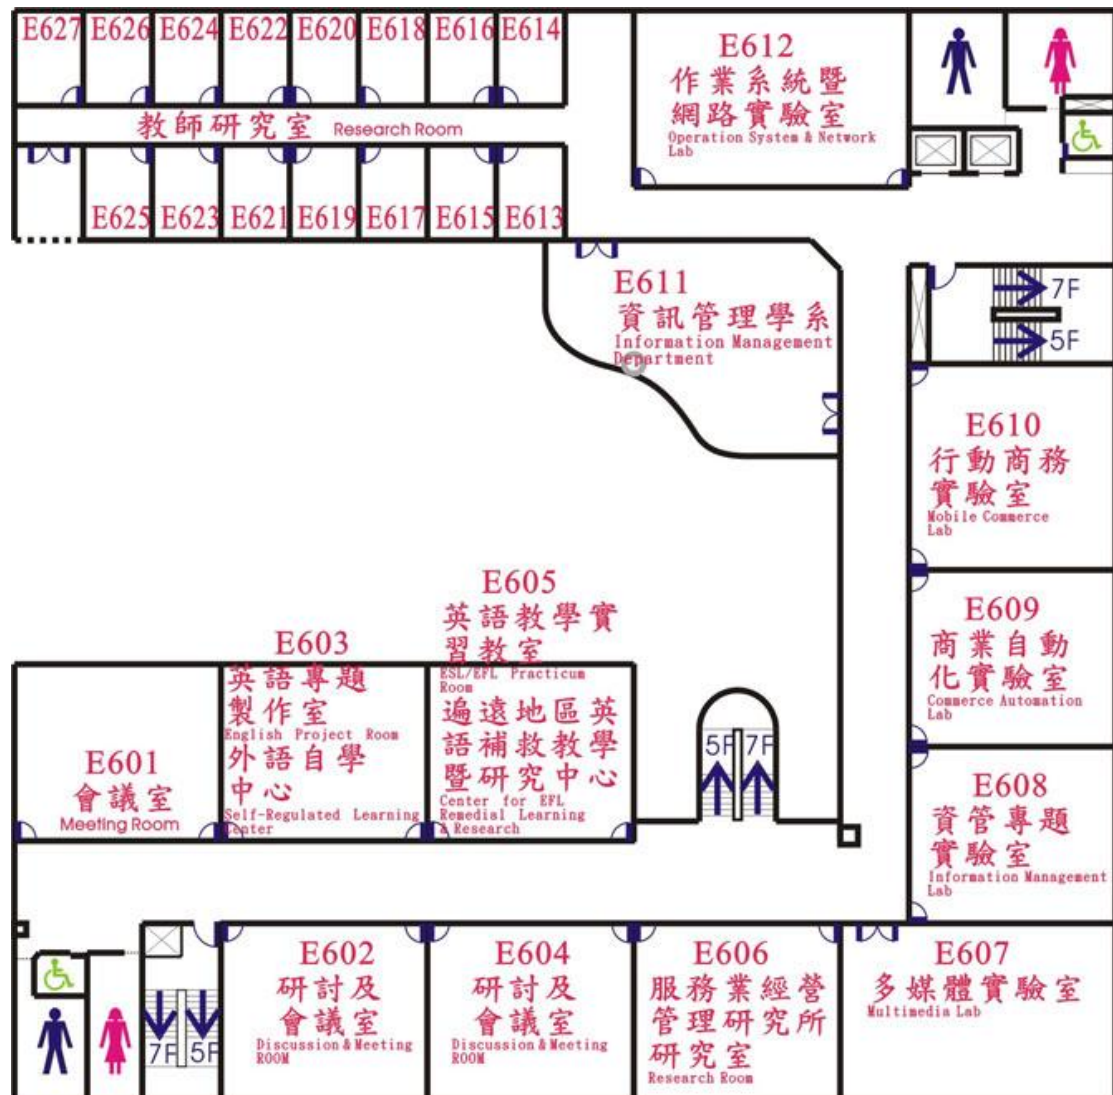

教學大樓 四樓
Teaching Building 4F

左側為教師研究室，順時針依序：

E527、E526、E524、E522、E520、E518、E516、E514、
E513、E515、E517、E519、E521、E523、E525

中間順時針依序：

E511 應用外語系系辦公室及會議室、上下樓梯、E505 通關自動化教室、E503 專題製作室、E501 倉儲物流實驗室

右側順時針依序：

E512 航空票務實習教室、電梯、男女生及無障礙廁所、上下樓梯、E510 航運管理系系辦公室、E509 國際物流監控暨 RFID 應用中心、E508 海空運文件實作專業教室、E507 全球運籌中心、E506 行銷與流通專業教室、E504 行銷與物流管理系系辦公室、E502 人文暨管理學院及服務業經營管理研究所辦公室、上下樓梯、男女生及無障礙廁所

教學大樓 五樓 Teaching Building 5F

左側為教師研究室，順時針依序：

E627、E626、E624、E622、E620、E618、E616、E614、
E625、E623、E621、E619、E617、E615、E613

中間順時針依序：

E611 資訊管理系系辦公室、上下樓梯、E605 英語教學實習教室及遍遠地區英語補救教學暨研究中心、E603 英語專題製作室及外語自學中心、E601 會議室

右側順時針依序：

E612 作業系統暨網路實驗室、電梯、男女生及無障礙廁所、上下樓梯、E610 行動商務實驗室、E609 商業自動化實驗室、E608 資管專題實驗室、E607 多媒體實驗室、E606 服務業經營管理研究所研究室、E604 研討及會議室、E602 研討及會議室、上下樓梯、男女生及無障礙廁所

教學大樓 六樓 Teaching Building 6F

左側為教師研究室，順時針依序：

E727、E726、E724、E722、E720、E718、E716、E714、
E713、E715、E717、E719、E721、E723、E725

中間順時針依序：

E711 諮詢服務中心、上下樓梯、E705 專題討論室、E703 觀光休閒事業
管理研究所研究生室、E701 休閒規劃室

右側順時針依序：

E712 觀光休閒系系辦公室、電梯、男女生及無障礙廁所、上下樓梯、E710
觀光休閒學院院辦公室、E709 觀光休閒系、所、院會議室、E708 觀光訓
練中心、E707 滌塵館、E706 儲藏籌備室、E704 商業經營管理中心、E702
觀光導覽解說專業教室、上下樓梯、男女生及無障礙廁所