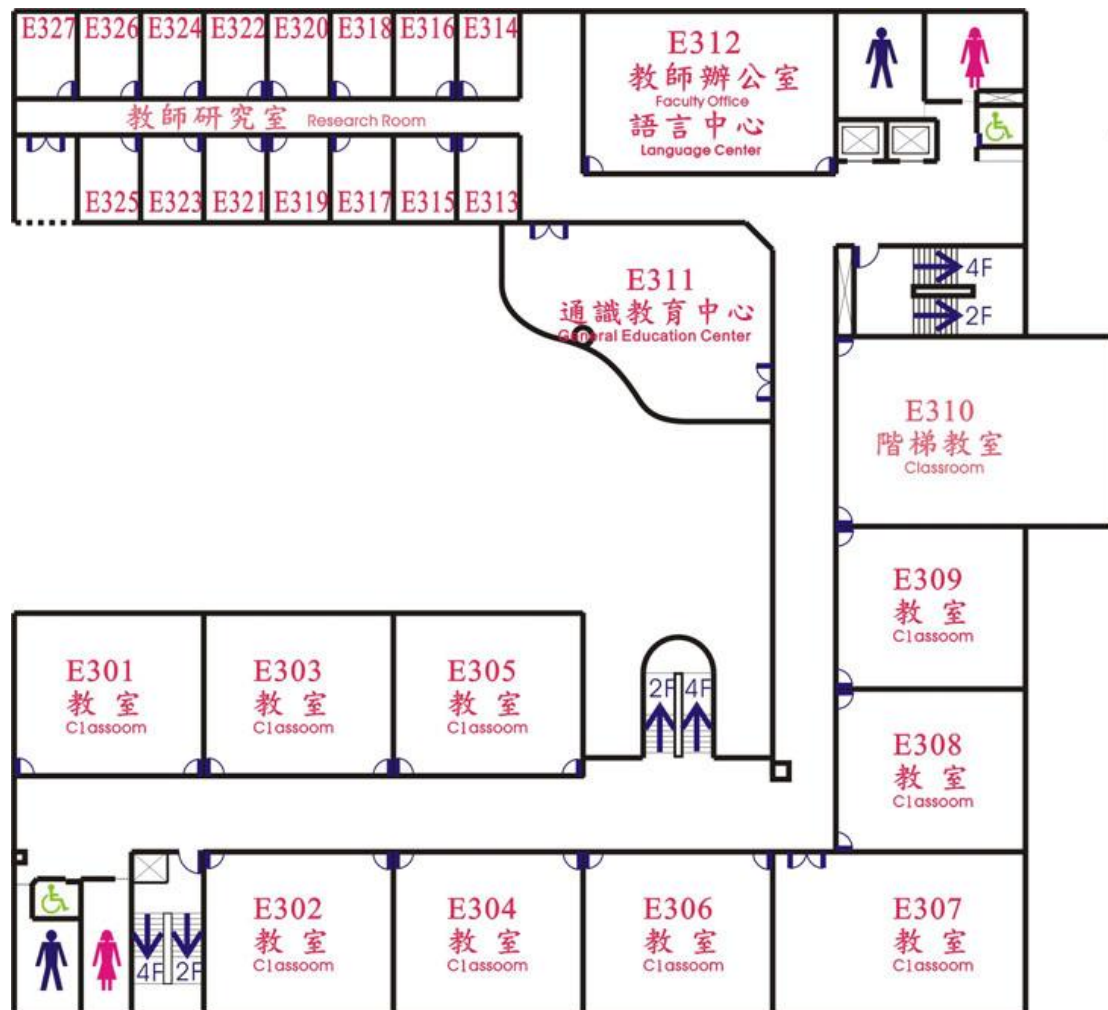

左側順時針依序：

E112 教室、E111 教室、E110 教室、E109 便利商店、電梯、男女生及無障礙廁所

中間順時針依序：

廣場、上下樓梯、E105 教室、E103 教室、E101 教室

右側順時針依序：

上下樓梯、大門出入口、進修推廣部、E107 會議室、E106 教室、E104 教室、E104-1 教室、E102 教室、上下樓梯、男女生及無障礙廁所

教學大樓 一樓
Teaching Building 1F

左側順時針依序：

E215 教室、E214 教室、E213 教室、E212 語言教室、電梯、男女生及無障礙廁所

中間順時針依序：

E210 教室、上下樓梯、E205 教室、E203 教室、E201 教室

右側順時針依序：

上下樓梯、E210 階梯教室、E209 教室、E208 教室、E207 教室、E206 教室、E204 教室、E202 教室、上下樓梯、男女生及無障礙廁所

教學大樓 二樓
Teaching Building 2F

左側為教師研究室，順時針依序：

E327、E326、E324、E322、E320、E318、E316、E314、

E313、E315、E317、E319、E321、E323、E325

中間順時針依序：

E311 通識教育中心、上下樓梯、E305 教室、E303 教室、E301 教室

右側順時針依序：

E312 教師辦公室語言中心、電梯、男女生及無障礙廁所、上下樓梯、E310 階梯教室、E309 教室、E308 教室、E307 教室、E306 教室、E304 教室、E302 教室、上下樓梯、男女生及無障礙廁所

教學大樓 三樓
Teaching Building 3F

左側為教師研究室，順時針依序：

E428、E427、E425、E423、E421、E419、E417、E415、
E413、E416、E418、E420、E422、E424、E426

中間順時針依序：

E411 英語導遊領隊實習教室及外語解說員培育室、上下樓梯、E405 教室、
E403 教室、E401 教室

右側順時針依序：

E412 多媒體語言教室、電梯、男女生及無障礙廁所、上下樓梯、E410 教室、
E409 教室、E408 教室、E407 教室、E406 教室、E404 教室、E402 教室、上下樓
梯、男女生及無障礙廁所