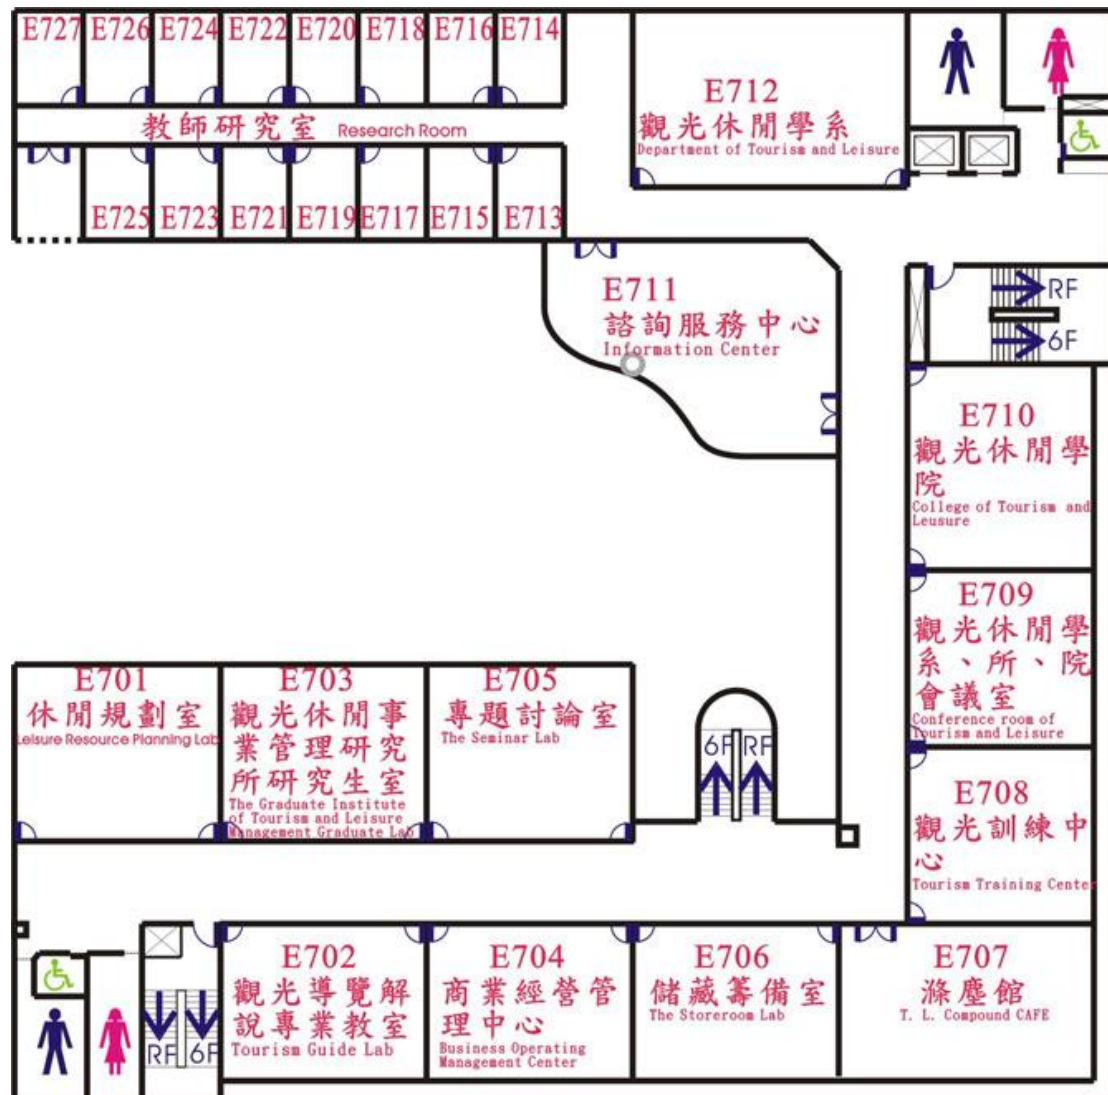

教學大樓 四樓
Teaching Building 4F

左側為教師研究室，順時針依序：

E527、E526、E524、E522、E520、E518、E516、E514、
E513、E515、E517、E519、E521、E523、E525

中間順時針依序：

E511 應用外語系系辦公室及會議室、上下樓梯、E505 通關自動化教室、E503 專題製作室、E501 倉儲物流實驗室

右側順時針依序：

E512 航空票務實習教室、電梯、男女生及無障礙廁所、上下樓梯、E510 航運管理系系辦公室、E509 國際物流監控暨 RFID 應用中心、E508 海空運文件實作專業教室、E507 全球運籌中心、E506 行銷與流通專業教室、E504 行銷與物流管理系系辦公室、E502 人文暨管理學院及服務業經營管理研究所辦公室、上下樓梯、男女生及無障礙廁所

教學大樓 五樓 Teaching Building 5F

左側為教師研究室，順時針依序：

E627、E626、E624、E622、E620、E618、E616、E614、
E625、E623、E621、E619、E617、E615、E613

中間順時針依序：

E611 資訊管理系系辦公室、上下樓梯、E605 英語教學實習教室及遍遠地區英語補救教學暨研究中心、E603 英語專題製作室及外語自學中心、E601 會議室

右側順時針依序：

E612 作業系統暨網路實驗室、電梯、男女生及無障礙廁所、上下樓梯、E610 行動商務實驗室、E609 商業自動化實驗室、E608 資管專題實驗室、E607 多媒體實驗室、E606 服務業經營管理研究所研究室、E604 研討及會議室、E602 研討及會議室、上下樓梯、男女生及無障礙廁所

教學大樓 六樓 Teaching Building 6F

左側為教師研究室，順時針依序：

E727、E726、E724、E722、E720、E718、E716、E714、
E713、E715、E717、E719、E721、E723、E725

中間順時針依序：

E711 諮詢服務中心、上下樓梯、E705 專題討論室、E703 觀光休閒事業
管理研究所研究生室、E701 休閒規劃室

右側順時針依序：

E712 觀光休閒系系辦公室、電梯、男女生及無障礙廁所、上下樓梯、E710
觀光休閒學院院辦公室、E709 觀光休閒系、所、院會議室、E708 觀光訓
練中心、E707 滌塵館、E706 儲藏籌備室、E704 商業經營管理中心、E702
觀光導覽解說專業教室、上下樓梯、男女生及無障礙廁所