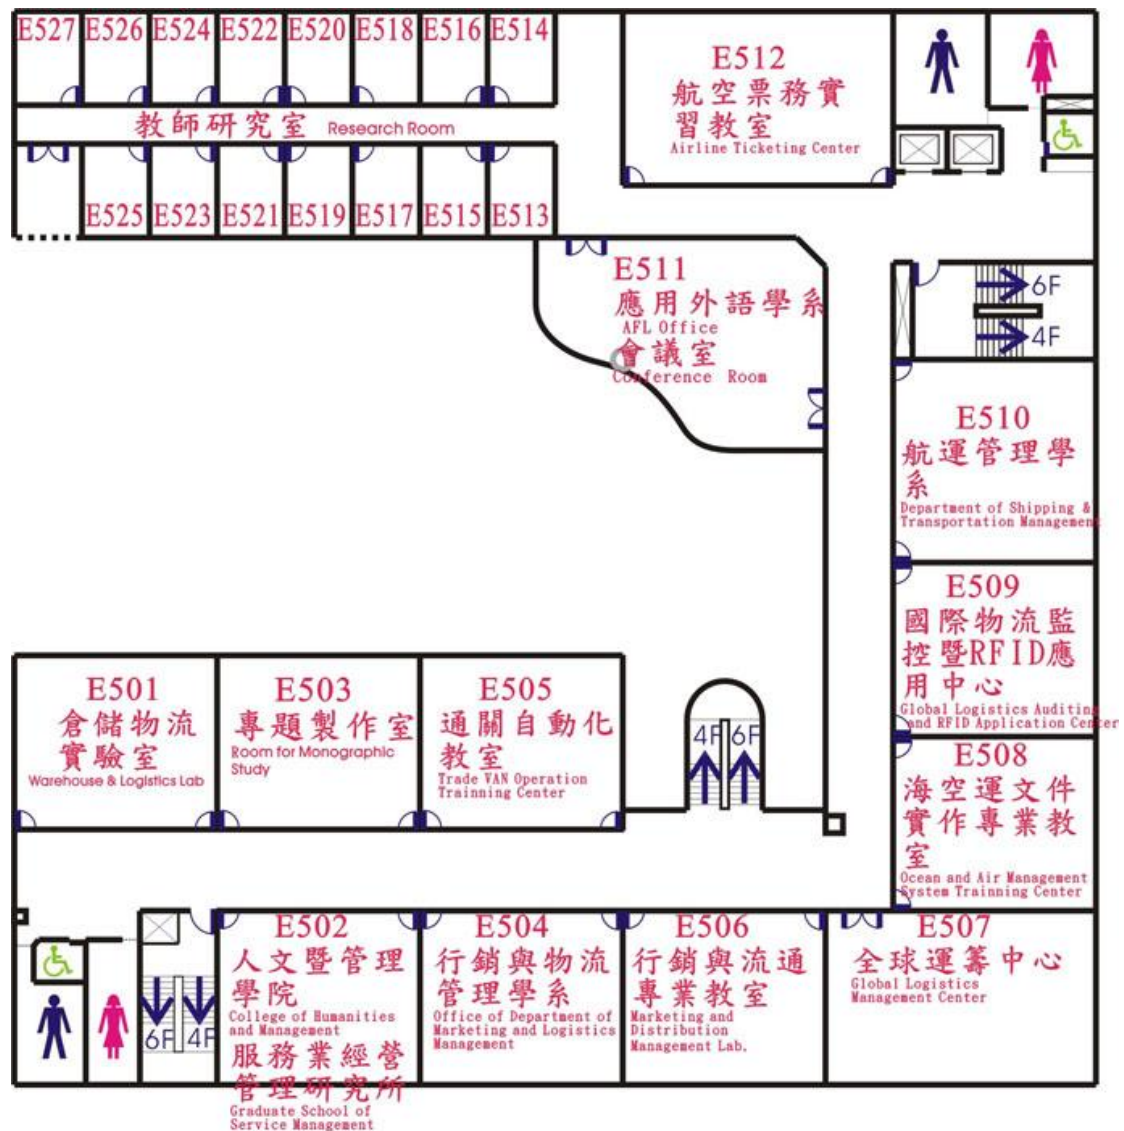

教學大樓 三樓
Teaching Building 3F

左側為教師研究室，順時針依序：

E428、E427、E425、E423、E421、E419、E417、E415、
E413、E416、E418、E420、E422、E424、E426

中間順時針依序：

E411 英語導遊領隊實習教室及外語解說員培育室、上下樓梯、E405 教室、
E403 教室、E401 教室

右側順時針依序：

E412 多媒體語言教室、電梯、男女生及無障礙廁所、上下樓梯、E410 教室、
E409 教室、E408 教室、E407 教室、E406 教室、E404 教室、E402 教室、上下樓
梯、男女生及無障礙廁所

教學大樓 四樓
Teaching Building 4F

左側為教師研究室，順時針依序：

E527、E526、E524、E522、E520、E518、E516、E514、
E513、E515、E517、E519、E521、E523、E525

中間順時針依序：

E511 應用外語系系辦公室及會議室、上下樓梯、E505 通關自動化教室、E503 專題製作室、E501 倉儲物流實驗室

右側順時針依序：

E512 航空票務實習教室、電梯、男女生及無障礙廁所、上下樓梯、E510 航運管理系系辦公室、E509 國際物流監控暨 RFID 應用中心、E508 海空運文件實作專業教室、E507 全球運籌中心、E506 行銷與流通專業教室、E504 行銷與物流管理系系辦公室、E502 人文暨管理學院及服務業經營管理研究所辦公室、上下樓梯、男女生及無障礙廁所

教學大樓 五樓 Teaching Building 5F

左側為教師研究室，順時針依序：

E627、E626、E624、E622、E620、E618、E616、E614、
E625、E623、E621、E619、E617、E615、E613

中間順時針依序：

E611 資訊管理系系辦公室、上下樓梯、E605 英語教學實習教室及遍遠地區英語補救教學暨研究中心、E603 英語專題製作室及外語自學中心、E601 會議室

右側順時針依序：

E612 作業系統暨網路實驗室、電梯、男女生及無障礙廁所、上下樓梯、E610 行動商務實驗室、E609 商業自動化實驗室、E608 資管專題實驗室、E607 多媒體實驗室、E606 服務業經營管理研究所研究室、E604 研討及會議室、E602 研討及會議室、上下樓梯、男女生及無障礙廁所

教學大樓 六樓 Teaching Building 6F

左側為教師研究室，順時針依序：

E727、E726、E724、E722、E720、E718、E716、E714、
E713、E715、E717、E719、E721、E723、E725