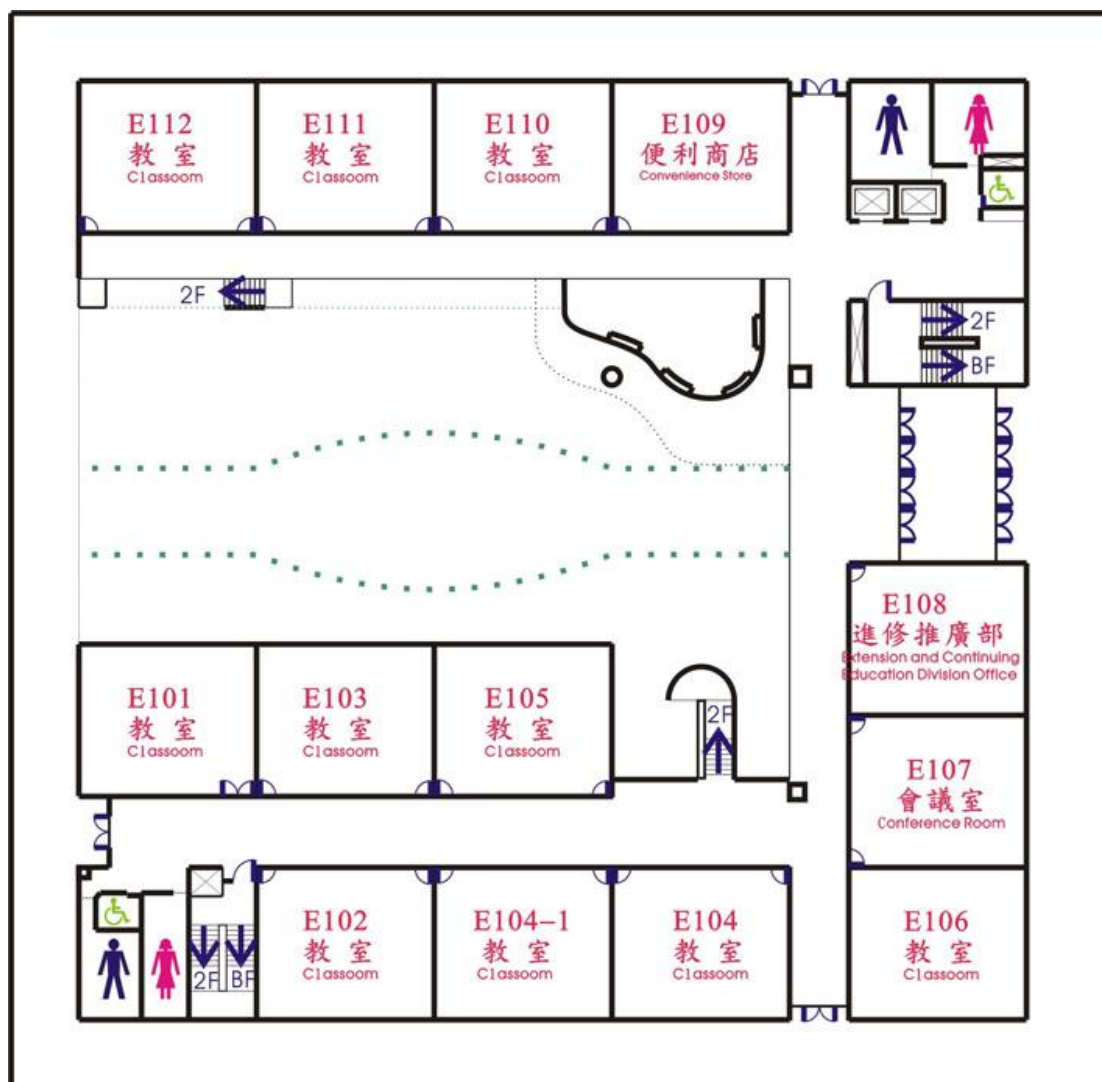

左側順時針依序：

E112 教室、E111 教室、E110 教室、E109 便利商店、電梯、男女生及無障礙廁所

中間順時針依序：

廣場、上下樓梯、E105 教室、E103 教室、E101 教室

右側順時針依序：

上下樓梯、大門出入口、進修推廣部、E107 會議室、E106 教室、E104 教室、E104-1 教室、E102 教室、上下樓梯、男女生及無障礙廁所

教學大樓 一樓
Teaching Building 1F

左側順時針依序：

E215 教室、E214 教室、E213 教室、E212 語言教室、電梯、男女生及無障礙廁所

中間順時針依序：

E210 教室、上下樓梯、E205 教室、E203 教室、E201 教室

右側順時針依序：

上下樓梯、E210 階梯教室、E209 教室、E208 教室、E207 教室、E206 教室、E204 教室、E202 教室、上下樓梯、男女生及無障礙廁所

教學大樓 二樓
Teaching Building 2F

左側為教師研究室，順時針依序：

E327、E326、E324、E322、E320、E318、E316、E314、

E313、E315、E317、E319、E321、E323、E325

中間順時針依序：

E311 通識教育中心、上下樓梯、E305 教室、E303 教室、E301 教室

右側順時針依序：

E312 教師辦公室語言中心、電梯、男女生及無障礙廁所、上下樓梯、E310 階梯教室、E309 教室、E308 教室、E307 教室、E306 教室、E304 教室、E302 教室、上下樓梯、男女生及無障礙廁所

教學大樓 四樓
Teaching Building 4F

左側為教師研究室，順時針依序：

E527、E526、E524、E522、E520、E518、E516、E514、
E513、E515、E517、E519、E521、E523、E525

中間順時針依序：

E511 應用外語系系辦公室及會議室、上下樓梯、E505 通關自動化教室、E503 專題製作室、E501 倉儲物流實驗室

右側順時針依序：

E512 航空票務實習教室、電梯、男女生及無障礙廁所、上下樓梯、E510 航運管理系系辦公室、E509 國際物流監控暨 RFID 應用中心、E508 海空運文件實作專業教室、E507 全球運籌中心、E506 行銷與流通專業教室、E504 行銷與物流管理系系辦公室、E502 人文暨管理學院及服務業經營管理研究所辦公室、上下樓梯、男女生及無障礙廁所