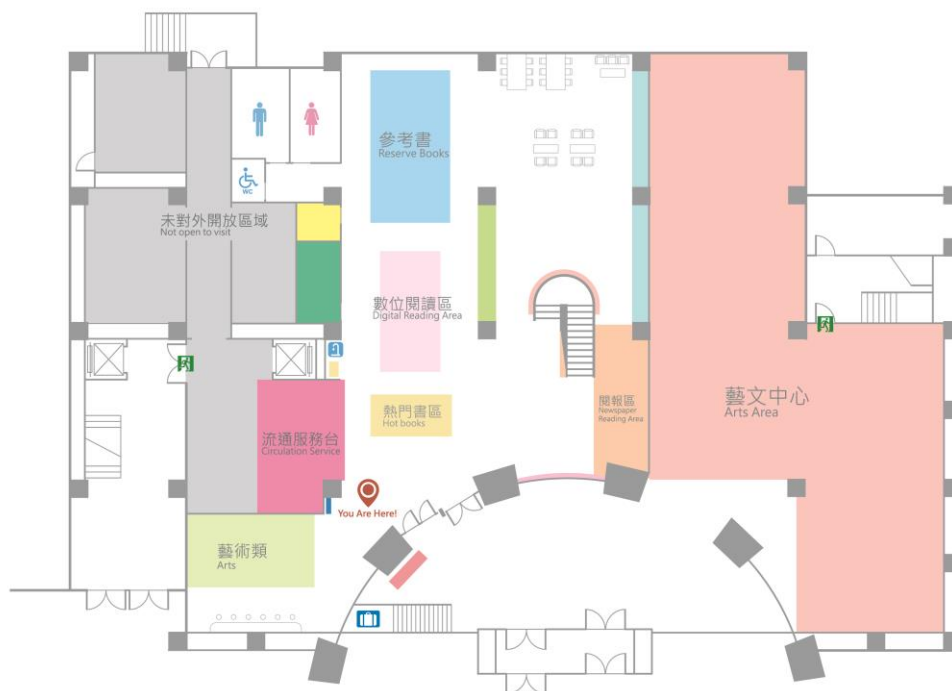

下方為大廳出入口

大廳左側順時針依序：

圖書館刷卡出入口、藝術類 900~999、流通服務台、影印室、舊報室、男女生及無障礙廁所
新書展示區、閱報區、上下樓梯

中間區域為：

熱門書區、數位閱讀區、電腦使用區、參考書

大廳右側為藝文中心展示區

圖資館一樓平面圖 Library 1st Floor Layout

- | | | |
|-------------------------------|-------------------------------|------------------------------|
| 流通服務台
Circulation Service | 舊報室
Onold Newspaper Room | 主題書專區
Theme Book Area |
| 閱報區
Newspaper Reading Area | 數位閱讀區
Digital Reading Area | 藝術類 900-999
Arts |
| 藝文中心
Arts Area | 參考書
Reserve Books | 未對外開放區域
Not open to visit |
| 熱門書區
Hot books | 贈書區
Gift Book Area | 置物櫃
Locker |
| 電腦使用區
Computer Use Area | 新書展示區
New Books | 洗手間
Wash Room |
| 影印室
Copy Room | 資料檢索區
Webpac | 您所在位置
You Are Here! |

中間區域為上下樓梯

左側順時針依序：

藝文中心辦公室、澎湖叢書專區、緊急逃生出口、統計資料區、男女生及無障礙廁所、裝訂期刊區、讀者閱讀區

右側逆時針依序：

電腦使用區、圖書館辦公室、緊急逃生出口、現期中文期刊

圖資館二樓平面圖 Library 2nd Floor Layout

- 澎湖叢書專區
Penghu Books
- 統計資料區
Statistical Data
- 裝訂期刊區
Bound Periodicals
- 現期西文期刊
Current Western Periodicals

- 現期中文期刊
Current Chinese Periodicals
- 資料檢索區
Webpac
- 電腦使用區
Computer Use Area
- 未對外開放區域
Not open to visit

- 您所在位置
You Are Here!
- 洗手間
Wash Room

中間區域為上下樓梯

下方大廳為視聽室

左側順時針依序：

總類 000~099、哲學類 100~199、緊急逃生出口、討論室、宗教學 200~299、科學類 300~399、
男女生及無障礙廁所

中間區域為上下樓梯

下方圓環為西文圖書

左側順時針依序：

圖書館館長辦公室、研究論文專區、緊急逃生出口、社會科學類 500~599、討論室、男女生及無障礙廁所、

右側逆時針依序：

圖書館辦公室、語言文學類 800~899、緊急逃生出口、世界史地 700~799、中國史地 600~699

圖資館四樓平面圖 Library 4th Floor Layout

資料檢索區
Webpac